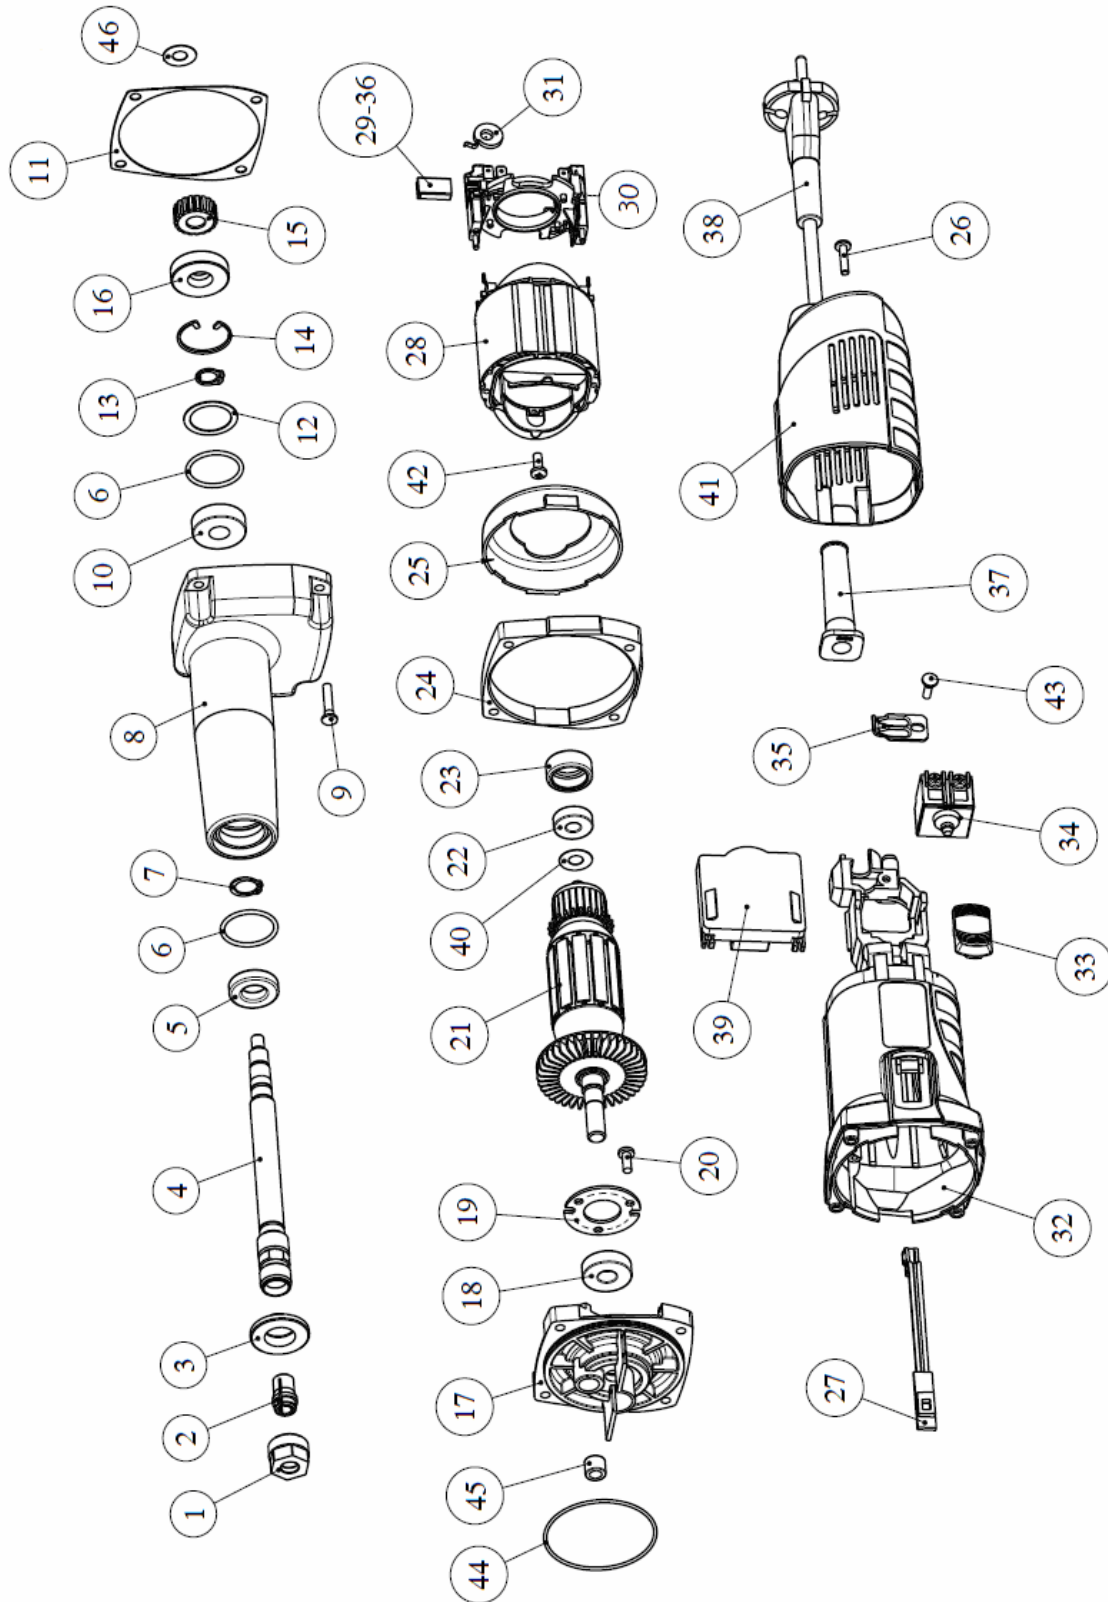

SG6/600CE

VERSIÓN: 0

1420

*** FELISATTI * AMOLADORA RECTA * STRAIGHT GRINDER * MEULEUSE DROITE *
*MOLATRICI RECTILINEE * ПРЯМАЯ ШЛИФОВАЛЬНАЯ МАШИНА ***

1420

LISTA DE RECAMBIOS / SPARE PART LIST / LISTE PIECES DETACHEES/ ELENCO LEI COMPONENTI / ЗАПЧАСТИ

VERSION: 0